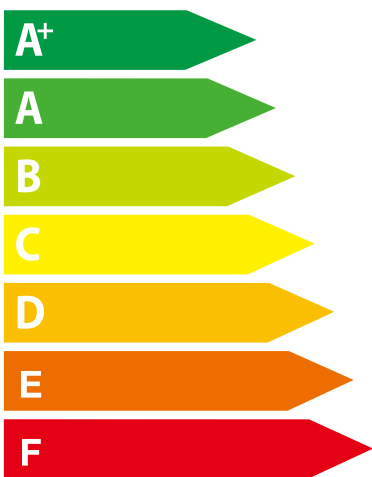

Energoefektivitātes marķējumu

ENERG
енергия · ενεργεια

Electrolux

EPVS-450

36 dBA

440 m³/h